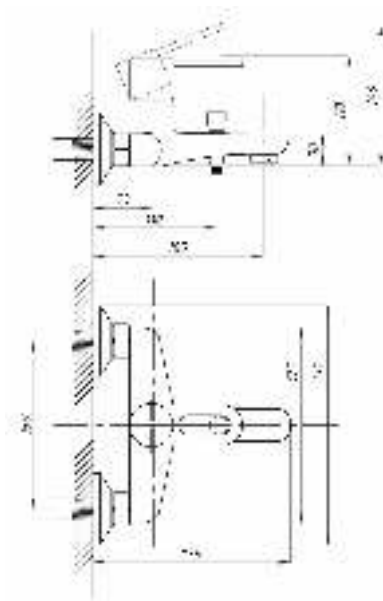

# серия МОДЕРН

Смеситель для ванны с душем  
серия: ПЛЮС  
арт. **PSM-815-008**  
материал: Латунь  
картридж: 40мм  
дивертор: Вытяжной  
эксцентрики: Рус  
тип: См-ВОРНШЛА

**017**

**023**

Смеситель для ванны с душем  
 серия: ПЛЮС  
 арт. **PSM-777-037**  
 материал: Латунь  
 картридж: 40мм  
 дивертор: Керамический  
 эксцентрики: Евро  
 тип: См-ВУОРНШЛА