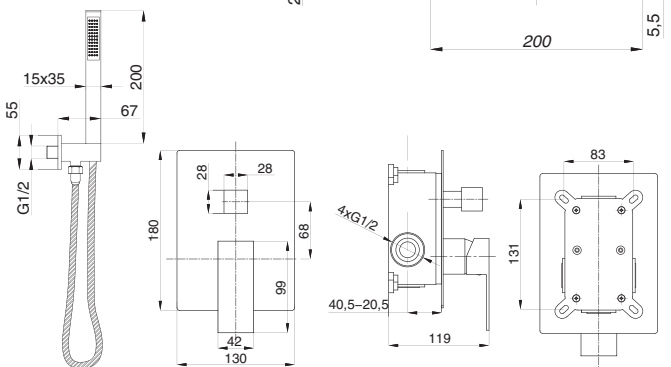

# CUBE

Душевая система встраиваемая  
серия: CUBE  
арт. **PSM-CB-01**  
материал: Латунь  
картридж: 35мм.  
количество выходов: 1  
тип: См-ДшОРЗШТ

Душевая система встраиваемая  
серия: CUBE  
арт. **PSM-CB-02**  
материал: Латунь  
картридж: 35мм.  
дивертор: керамический  
двухдиапазонный  
количество выходов: 2  
тип: См-ДшОРЗШТШл