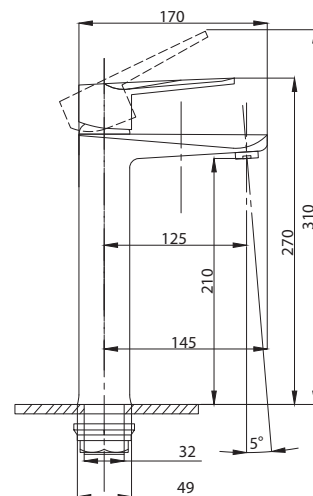

Смеситель для раковины  
серия: STEEL  
арт. **PSM-301-5**  
материал:  
Нерж. сталь AISI 304  
картридж: 35мм  
гибкая подводка: 40см.  
тип: См-УМОЦБА

Смеситель для раковины  
серия: STEEL  
арт. **PSM-301-6**  
материал:  
Нерж. сталь AISI 304  
картридж: 35мм  
гибкая подводка: 40см.  
тип: См-УМОЦБА