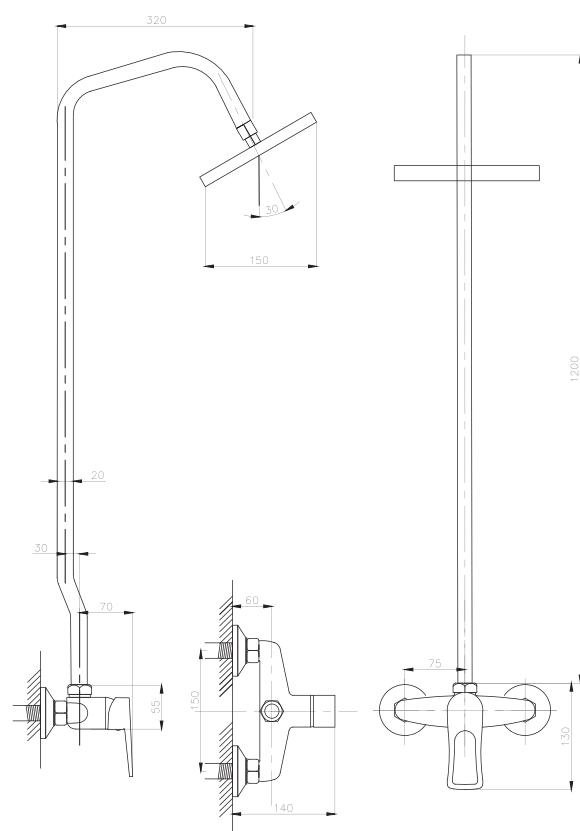

серия ДУШ

Душевая система  
серия: ДУШ  
арт. **PSM-510-017**  
материал: Латунь  
картридж: 40мм  
эксцентрики: Евро  
тип: См-ДшОРНТр

Душевая система  
серия: ДУШ  
арт. **PSM-514-89**  
материал: Латунь  
картридж: 40мм  
эксцентрики: Евро  
тип: См-ДшОРНТр