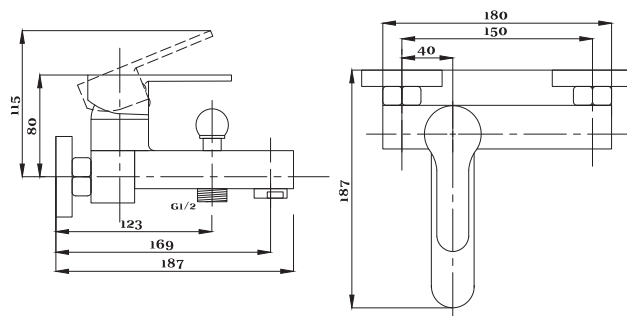

Смеситель для ванны с душем
серия: 700
арт. **PSM-700-1**
материал: Латунь
картридж: 40мм
дивертор: Вытяжной
эксцентрики: Евро
тип: См-ВОРНШЛА

Смеситель для кухни
серия: 700
арт. **PSM-700-3**
материал: Латунь
картридж: 35мм
гибкая подводка: 44см
тип: См-МОЦБА