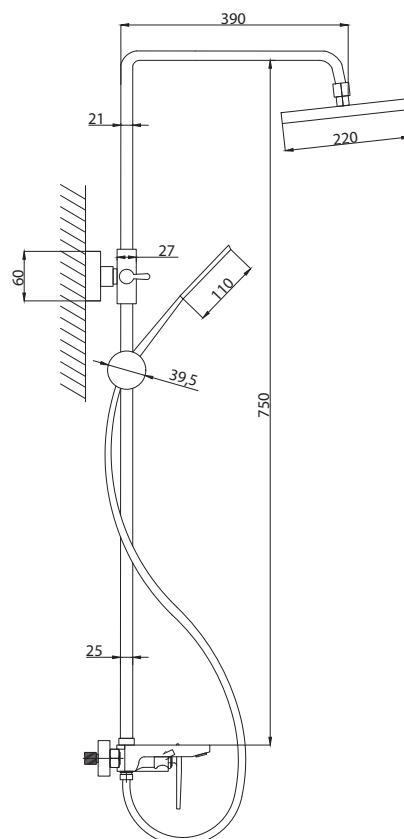

Смеситель для кухни
серия: ДИЗАЙН
арт. **PSM-500-3**
материал: Латунь
картридж: 35мм
гибкая подводка: 44см
тип: См-МОЦБА

Смеситель для раковины
серия: ДИЗАЙН
арт. **PSM-500-5**
материал: Латунь
картридж: 35мм
гибкая подводка: 40см.
тип: См-УМОЦБА

Душевая система
серия: ДИЗАЙН
арт. **PSM-500-8**
материал: Латунь
картридж: 35мм
дивертор:
керамический
трёхдиапазонный
эксцентрики: Евро
тип: См-ВДшОРНТРА