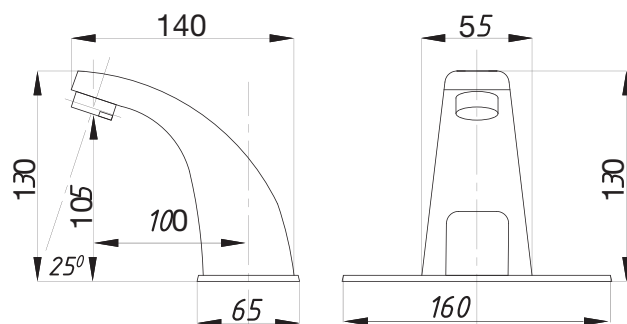

Смеситель для душа  
серия: ДУШ  
арт. **PSM-109-89**  
материал: Латунь  
кран-буксы  
эксцентрики: Рус  
тип: См-ДшДНРШл

серия СЕНСОРНЫЕ

Смеситель для раковины сенсорный  
арт. **PSM-2017**  
материал: Латунь  
гибкая подводка: 54см.  
Питание: 220В или элементы питания 4шт. «AA»