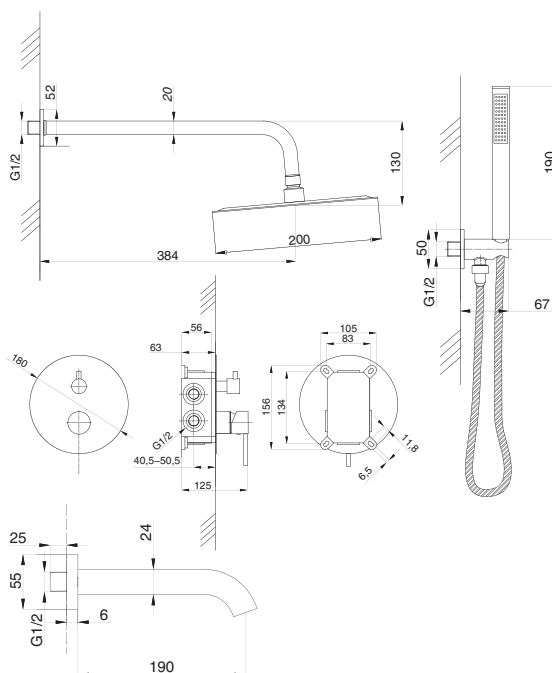

Смеситель с гигиеническим душем встраиваемый  
 серия: CUBE  
 арт. **PSM-CB-0720**  
 материал: Латунь  
 картридж: 25мм.  
 тип: См-БдОРЗШл