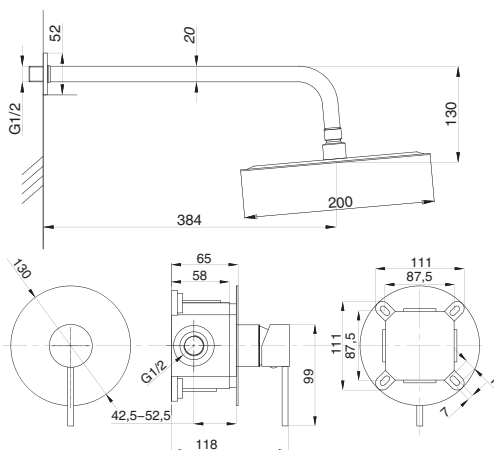

Душевая система встраиваемая
серия: STANDART
арт. **PSM-ST-01**
материал: Латунь
картридж: 35мм.
количество выходов: 1
тип: См-ДшОРЗШт