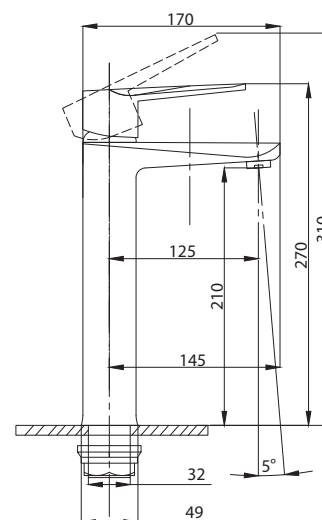

Смеситель для раковины  
серия: STEEL  
арт. **PSM-300-5**  
материал:  
Нерж. сталь AISI 304  
картридж: 35мм  
гибкая подводка: 40см.  
тип: См-УМОЦБА

Смеситель для раковины  
серия: STEEL  
арт. **PSM-300-6**  
материал:  
Нерж. сталь AISI 304  
картридж: 35мм  
гибкая подводка: 40см.  
тип: См-УМОЦБА