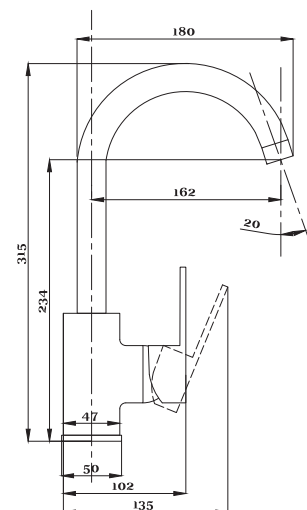

Смеситель для ванны с душем
серия: 700
арт. **PSM-700-1**
материал: Латунь
картридж: 40мм
дивертор: Вытяжной
эксцентрики: Евро
тип: См-ВОРНШЛА

Смеситель для кухни
серия: 700
арт. **PSM-700-3**
материал: Латунь
картридж: 35мм
гибкая подводка: 44см
тип: См-МОЦБА

Смеситель для душа
серия: 700
арт. **PSM-700-4**
материал: Латунь
картридж: 40мм
эксцентрики: Евро
тип: См-ДшОНРШЛ

Смеситель для раковины
серия: 700
арт. **PSM-700-5**
материал: Латунь
картридж: 40мм
гибкая подводка: 40см
тип: См-УМОЦБА