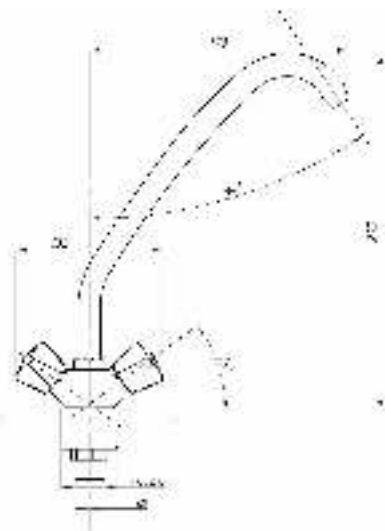

Смеситель для кухни
и раковины
серия: СТАНДАРТ-Б
арт. **PSM-117-89**
материал: Латунь
кран-буксы
гибкая подводка: нет
тип: См-МДЦБр

04

06

30

50

65

77

80

89

99