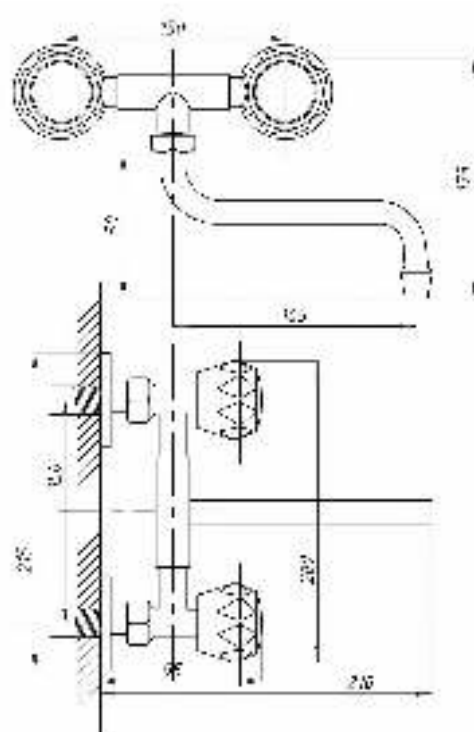

77

80

89

99

Смеситель для кухни  
и раковины настенный  
серия: СТАНДАРТ-Б  
арт. **PSM-108-89**  
материал: Латунь  
кран-буксы  
жкцентрики: Рус  
тип: См-МДРНр,  
См-УМДРНр

50

80

89