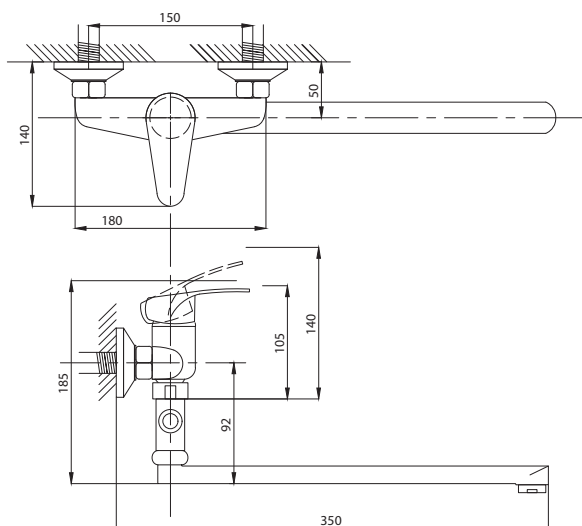

99

серия КОМПЛЕКТАЦИЯ

Смеситель для ванны  
серия: КОМПЛЕКТАЦИЯ  
арт. **PSM-104-1**  
материал: Латунь  
картридж: 35мм.  
дивертор: Вытяжной  
эксцентрики: Евро  
тип: См-ВОРНШЛА

Смеситель для ванны  
с душем  
серия: КОМПЛЕКТАЦИЯ  
арт. **PSM-104-2**  
материал: Латунь  
картридж: 35мм  
дивертор: Керамический  
эксцентрики: Евро  
тип: См-ВУОРНШЛА