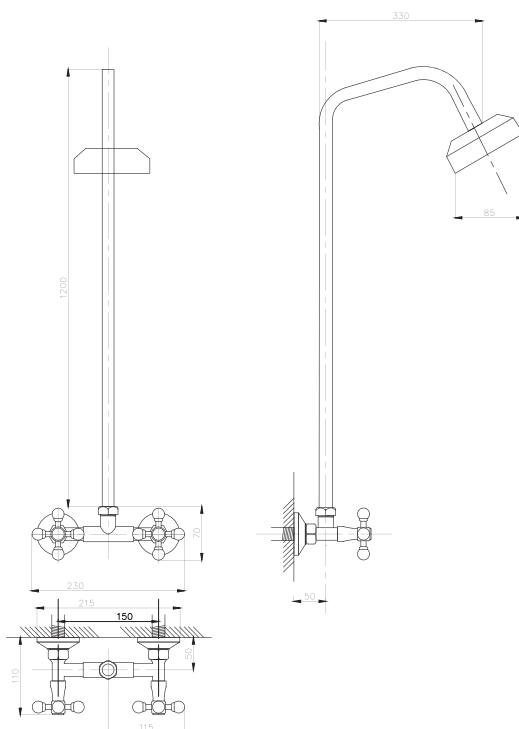

Душевая система
серия: ДУШ
арт. **PSM-110-89**
материал: Латунь
кран-букса
эксцентрики: Рус
тип: См-ДшОРНТр