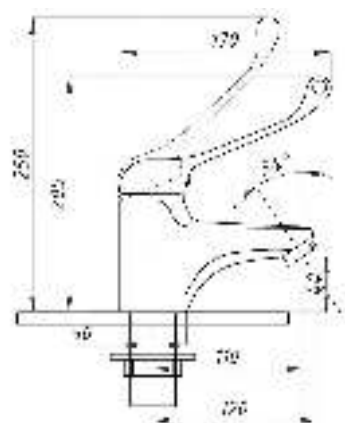

Смеситель для раковины локтевой
серия: МЕДИК
арт. **PSM-740-055**
материал: Латунь
картридж: 40мм
гибкая подводка: нет
тип: См-УмлЦБА