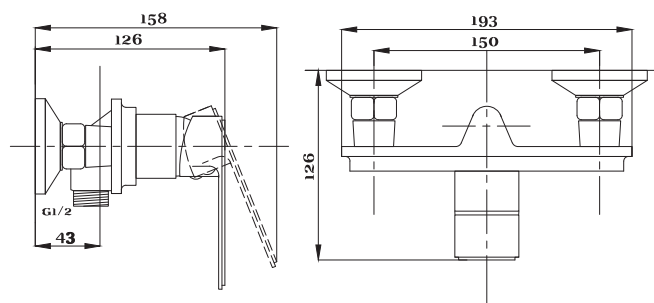

Смеситель для душа
серия: 600
арт. **PSM-600-4**
материал: Латунь
картридж: 35мм
эксцентрики: Евро
тип: См-ДшОНРШЛ