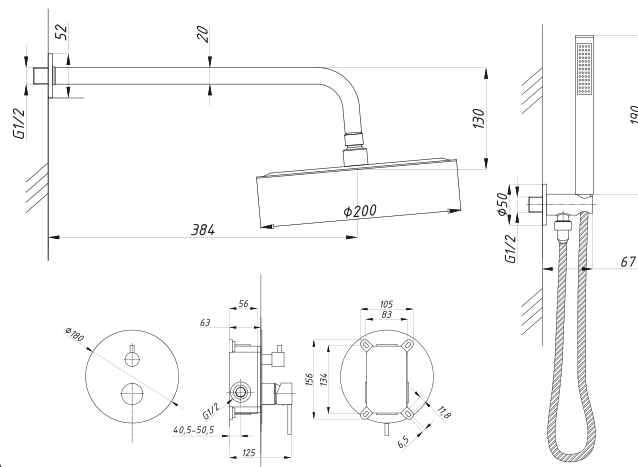

Душевая система встраиваемая
серия: STANDART
арт. **PSM-ST-02**
материал: Латунь
картридж: 35мм.
дивертор: керамический
двухдиапазонный
количество выходов: 2
тип: См-ДшОРЗШтШл