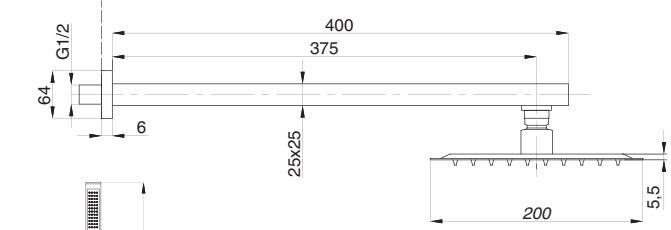

# CUBE

Душевая система встраиваемая  
серия: CUBE  
арт. **PSM-CB-01**  
материал: Латунь  
картридж: 35мм.  
количество выходов: 1  
тип: См-ДшОРЗШТ

Душевая система встраиваемая  
серия: CUBE  
арт. **PSM-CB-02**  
материал: Латунь  
картридж: 35мм.  
дивертор: керамический  
двухдиапазонный  
количество выходов: 2  
тип: См-ДшОРЗШТШл