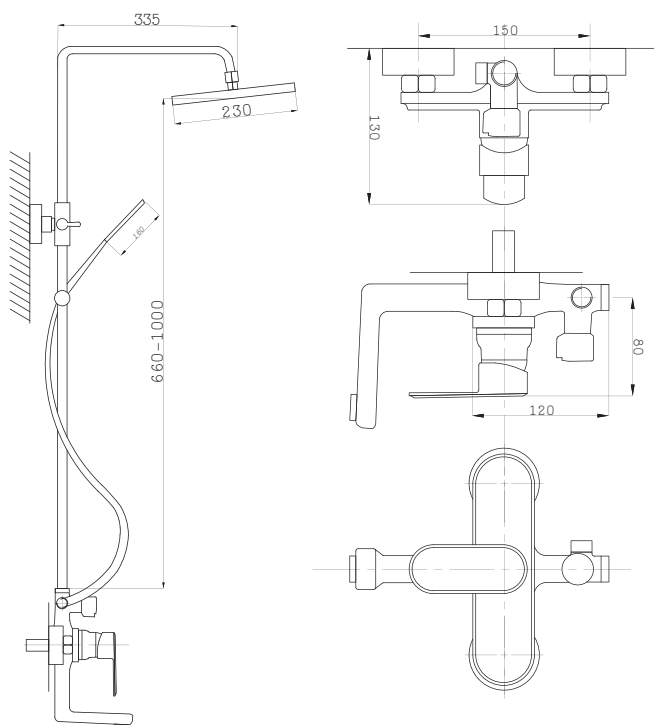

Душевая система
серия: 600
арт. **PSM-600-8**
материал: Латунь
картридж: 35мм
эксцентрики: Евро
тип: См-ВДшОРНТрА