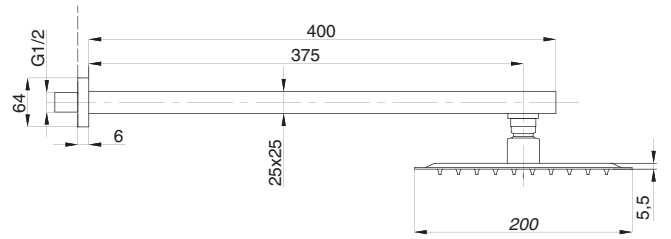

# CUBE

Душевая система встраиваемая  
серия: CUBE  
арт. **PSM-CB-01**  
материал: Латунь  
картридж: 35мм.  
количество выходов: 1  
тип: См-ДшОРЗШТ

Душевая система встраиваемая  
серия: CUBE  
арт. **PSM-CB-02**  
материал: Латунь  
картридж: 35мм.  
дивертор: керамический  
двухдиапазонный  
количество выходов: 2  
тип: См-ДшОРЗШТШл