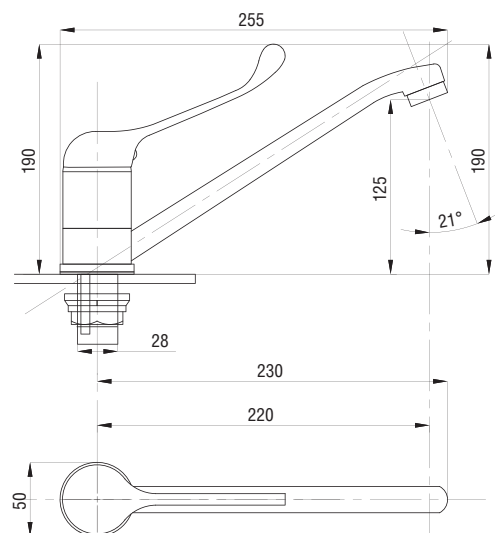

# серия МЕДИК

Смеситель для раковины  
и кухни локтевой  
серия: МЕДИК  
арт. **PSM-215-055**  
материал: Латунь  
картридж: 40мм  
гибкая подводка: нет  
тип: См-УмлЦБА,  
См-МлЦБА

Смеситель для кухни и раковины локтевой  
серия: МЕДИК  
арт. **PSM-425-055**  
материал: Латунь  
картридж: 40мм  
гибкая подводка: нет  
тип: См-МЛЦБА,  
См-УмлЦБА