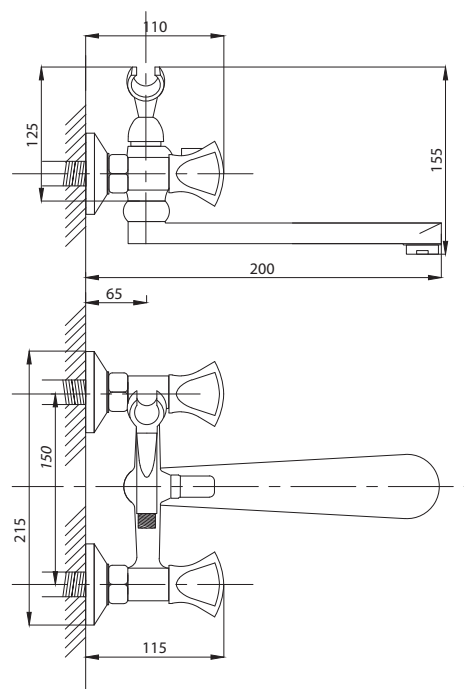

серия КВАДРО

Смеситель
для ванны с душем
серия: КВАДРО
арт. **PSM-184-38**
материал: Латунь
кран-буксы
дивертор: Керамический
эксцентрики: Евро
тип: См-ВУОРНШЛА