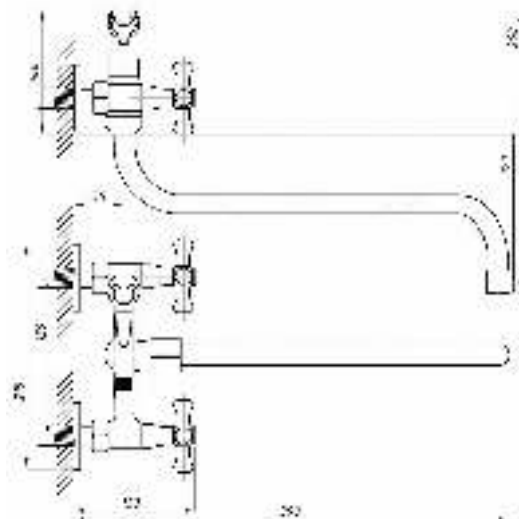

серия ЕВРО

Смеситель для ванны с душем
серия: ЕВРО
арт. **PSM-157-48**
материал: Латунь
кран-буксы
дивертор: шаровый
эксцентрики: Евро
тип: См-ВУДРНШЛА

075

Смеситель для ванны с душем
серия: ЕВРО
арт. **PSM-158-75**
материал: Латунь
кран-буксы
дивертор: керамический
эксцентрики: Евро
тип: См-ВУДРНШЛА

048