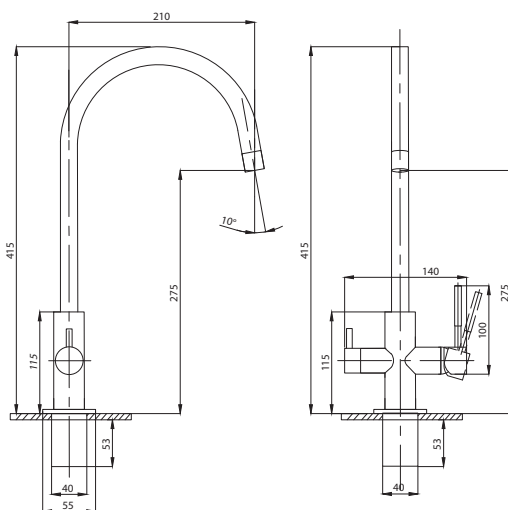

Смеситель для кухни
с подключением
к фильтру
серия: **STEEL**
арт. **PSM-300-11**
материал:
Нерж. сталь AISI 304
картридж: 35мм
гибкая подводка: 44см.
тип: См-МОЦБА

Смеситель для кухни
с подключением
к фильтру
серия: **STEEL**
арт. **PSM-300-22**
материал:
Нерж. сталь AISI 304
картридж: 35мм
гибкая подводка: 44см.
тип: См-МОЦБА

Смеситель для ванны
с душем
серия: **STEEL**
арт. **PSM-301-1**
материал:
Нерж. сталь AISI 304
картридж: 35мм
дивертор: Вытяжной
эксцентрики: Евро
тип: См-ВОРНШЛА