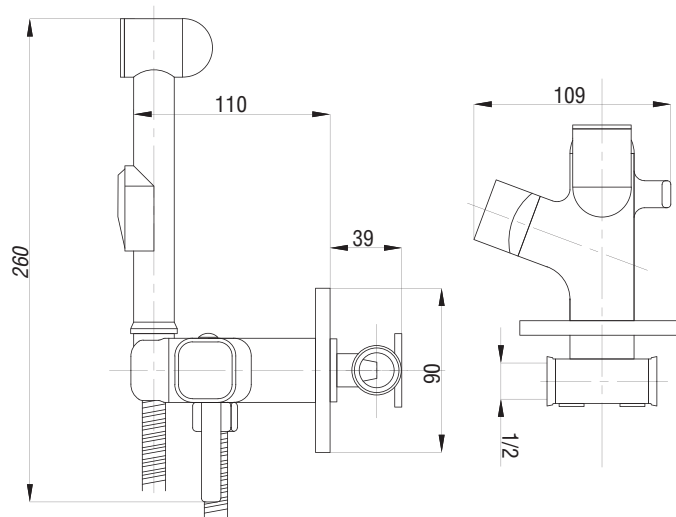

Смеситель с гигиеническим душем встраиваемый  
 серия: CUBE  
 арт. **PSM-CB-0720**  
 материал: Латунь  
 картридж: 25мм.  
 тип: См-БдОРЗШл