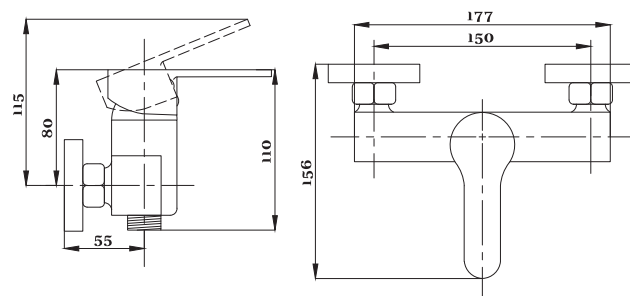

Смеситель для душа
серия: 700
арт. **PSM-700-4**
материал: Латунь
картридж: 40мм
эксцентрики: Евро
тип: См-ДшОНРШЛ