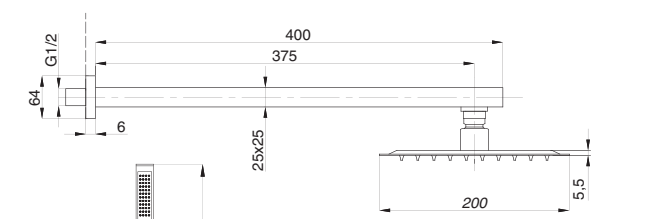

Душевая система встраиваемая
серия: CUBE
арт. **PSM-CB-03**
материал: Латунь
картридж: 35мм.
дивертор: керамический
трёхдиапазонный
количество выходов: 3
тип: См-ДшОРЗШТШЛ