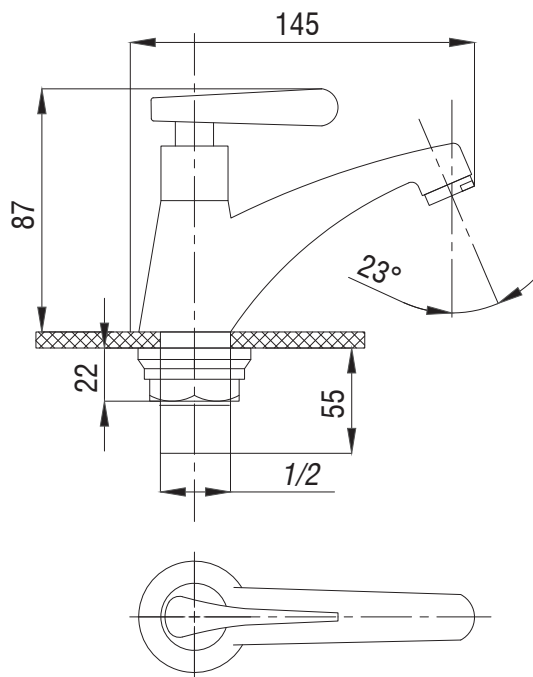

Кран для одной воды
серия: КОМПЛЕКТАЦИЯ
арт. **PSM-104-15**
материал:
Нерж. сталь AISI 304
кран-буksа
гибкая подводка: нет
тип: Кр-ЦБА