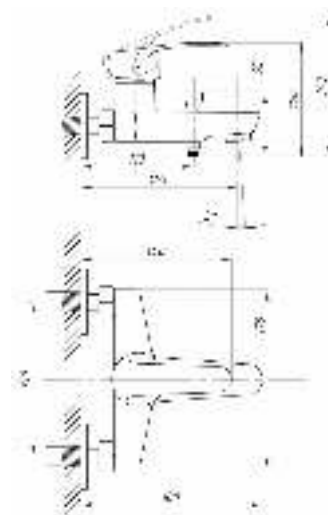

**048**

**075**

Смеситель для ванны с душем  
серия: ProfECO  
арт. **PSM-837**  
материал: Латунь  
картридж: 40мм  
дивертор: Вытяжной  
эксцентрики: Рус  
тип: См-ВОРНШлА

Смеситель для раковины  
серия: ProfECO  
арт. **PSM-747-037**  
материал: Латунь  
картридж: 40мм  
гибкая подводка: нет  
тип: См-УмоЦБА