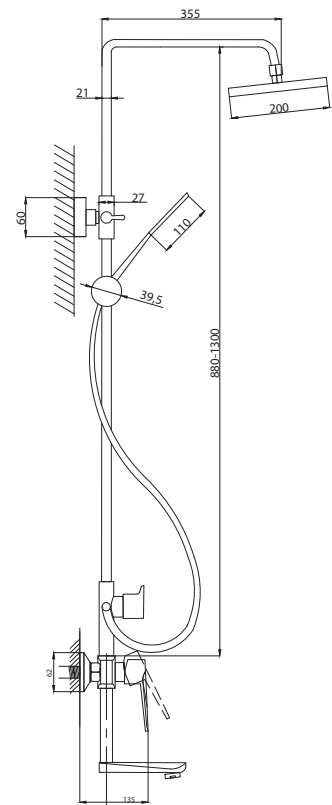

Душевая система
серия: STEEL
арт. **PSM-303-8**
материал:
Нерж. сталь AISI 304
картридж: 35мм
дивертор:
керамический
трёхдиапазонный
эксцентрики: Евро
тип: См-ВДшОРНТра