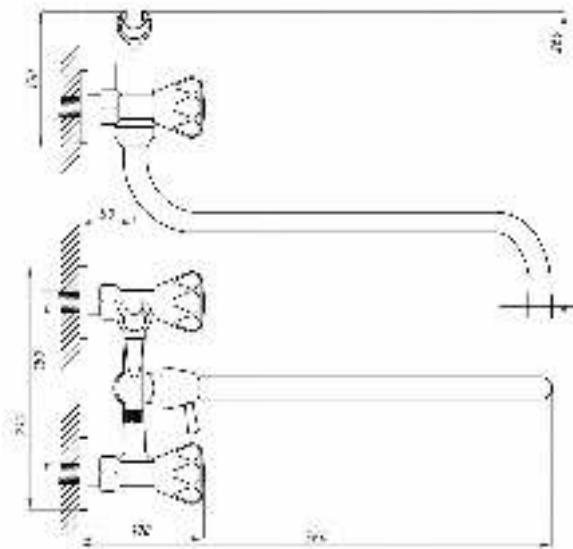

Смеситель для ванны с душем  
серия: СТАНДАРТ-А  
арт. **PSM-156-89**  
материал: Латунь  
кран-буксы  
дивертор: Флажковый  
эксцентрики: Рус  
тип: См-ВУДРНШЛА

03

06

30

50

65

77

80