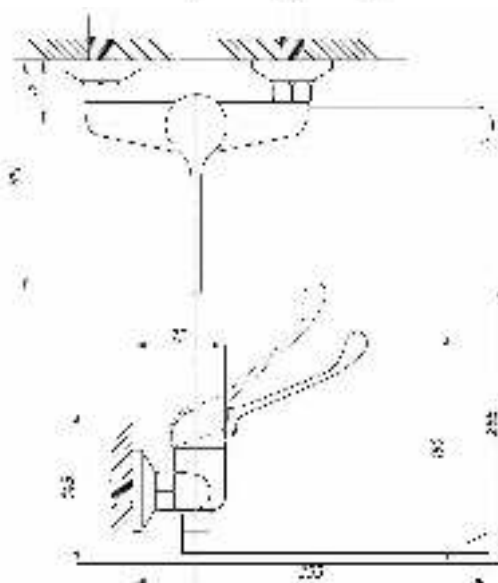

Смеситель для раковины и кухни
настенный локтевой
серия: МЕДИК
арт. **PSM-508-055**
материал: Латунь
картридж: 40мм
эксцентрики: Евро
тип: См-УмлРНА,
См-МЛРНА